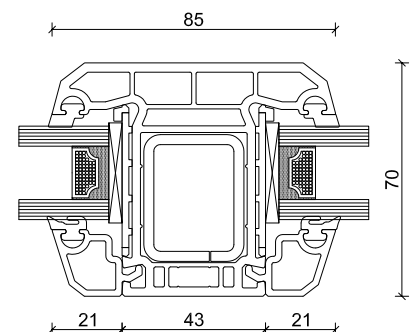

## SYSTEM H 641

nach außen öffnend

S 13

HTZ 992  
Langschild-  
drückergarnitur

HTZ 726  
Knopf auf  
Langschild

Kämpfersprosse V 67

Maximalgröße Nebeneingangstür: 1100 × 2200 mm