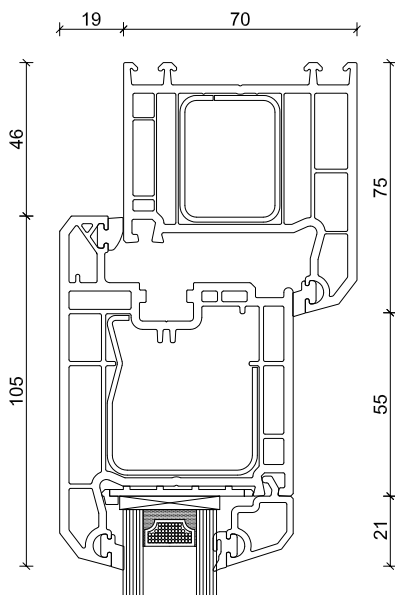

## SYSTEM H 631

nach innen öffnend

S 13

Maximalgröße Nebeneingangstür: 1100 × 2200 mm

## SYSTEM H 641

nach außen öffnend

S 13

HTZ 992  
Langschild-  
drückergarnitur

HTZ 726  
Knopf auf  
Langschild

Kämpfersprosse V 67

Maximalgröße Nebeneingangstür: 1100 × 2200 mm