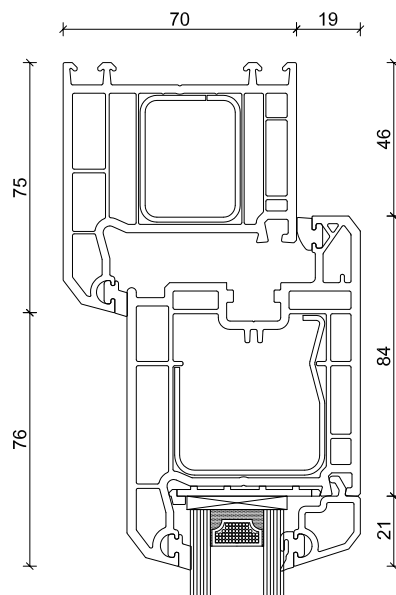

## SYSTEM H 631

nach innen öffnend

S 13

Maximalgröße Nebeneingangstür: 1100 × 2200 mm