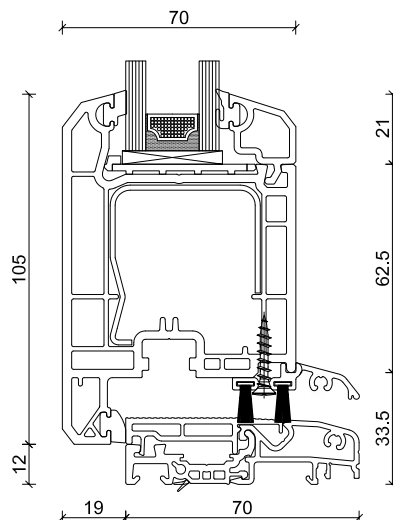

## SYSTEM H 631

nach innen öffnend

S 13

Maximalgröße Nebeneingangstür: 1100 × 2200 mm

## SYSTEM H 641

nach außen öffnend

S 13

HTZ 992  
Langschild-  
drückergarnitur

HTZ 726  
Knopf auf  
Langschild

Kämpfersprosse V 67

Maximalgröße Nebeneingangstür: 1100 × 2200 mm