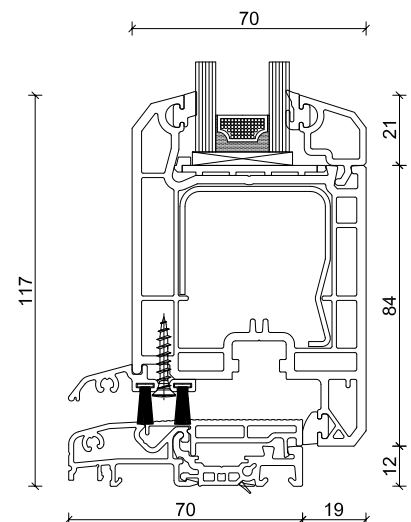

## SYSTEM H 631

nach innen öffnend

S 13

Maximalgröße Nebeneingangstür: 1100 × 2200 mm